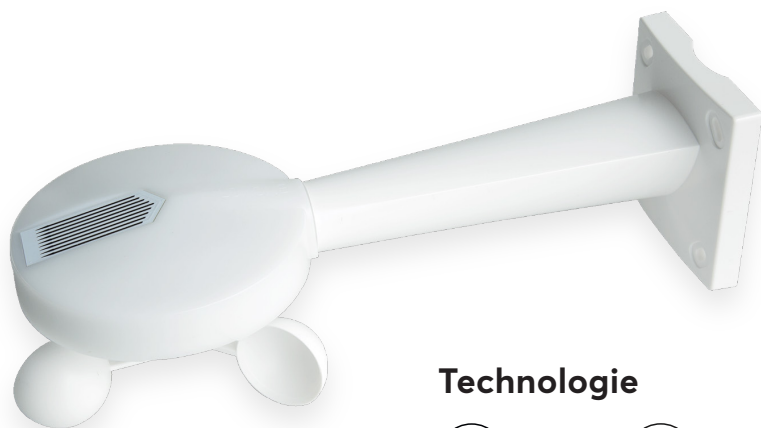

Weerstation

Dankzij de gegevens van het Weerstation zal het de zonwering aanpassen aan het weer, de elektrische ramen sluiten tegen plotse regen en zijn gewone taken aanpassen, zoals bewatering van planten.

- » Windsnelheidssensor
- » Helderheidssensor
- » Temperatuursensor
- » Regensensor
- » Stroomvoorziening via kabel of batterij

Technologie

Air

Tree