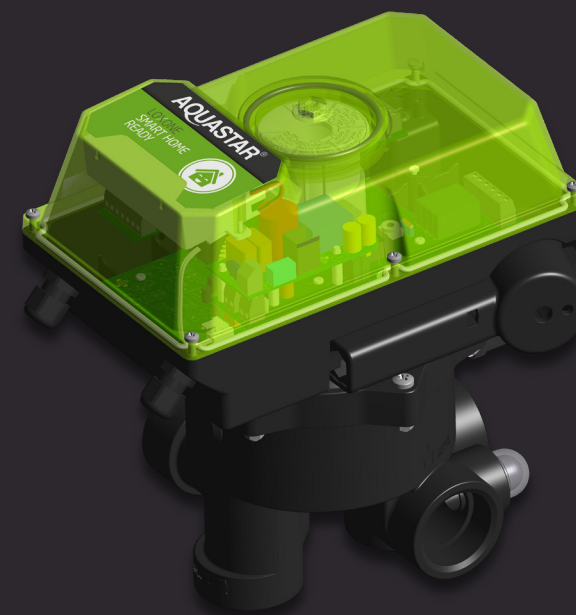

Technologie

Air