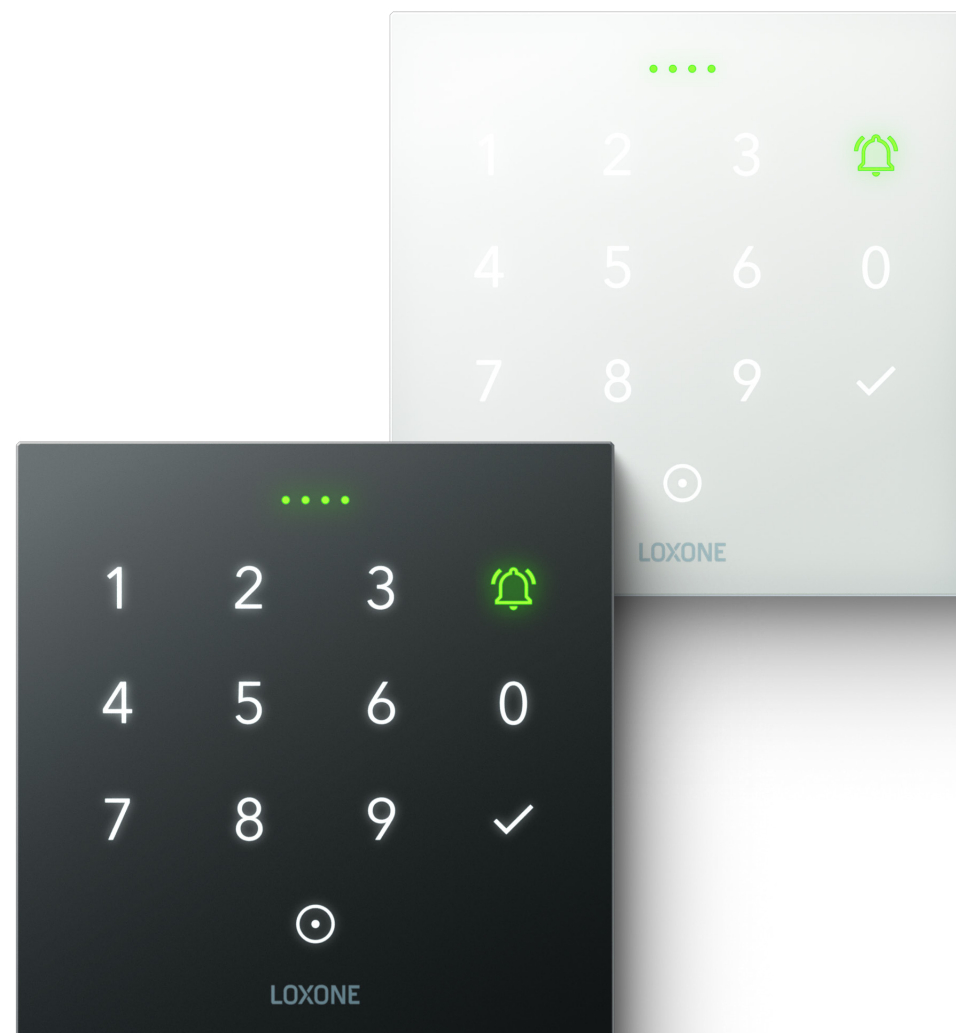

# NFC Code Touch

Het minimalistische toetsenbord regelt de toegang tot jouw woning, garage of kantoor, inclusief het openen en sluiten van de deur. Hiermee kan je individuele en tijdelijke machtigingen instellen met behulp van NFC of een numerieke code.

- » Draadloze (Air, voor Nano) en bedrade (Tree) versies
- » Autorisatie via NFC-tags
- » Permanente of in de tijd beperkte codes
- » Verschillende acties aan code toewijzen
- » Instelbare status LED's
- » Stroomvoorziening via kabel of batterij

## Varianten

■ Antraciet

□ Wit

# Intercom

's Werelds mooiste deurbel en videodeurbel. Het elegante glazen oppervlak met aanraaktoets is jarenlang bestand tegen weersinvloeden. State-of-the-art technologie levert superieur beeld en geluid in een miniatuur ontwerp. Zo hoef je geen bezoek te missen, ook al ben je aan de andere kant van de wereld.